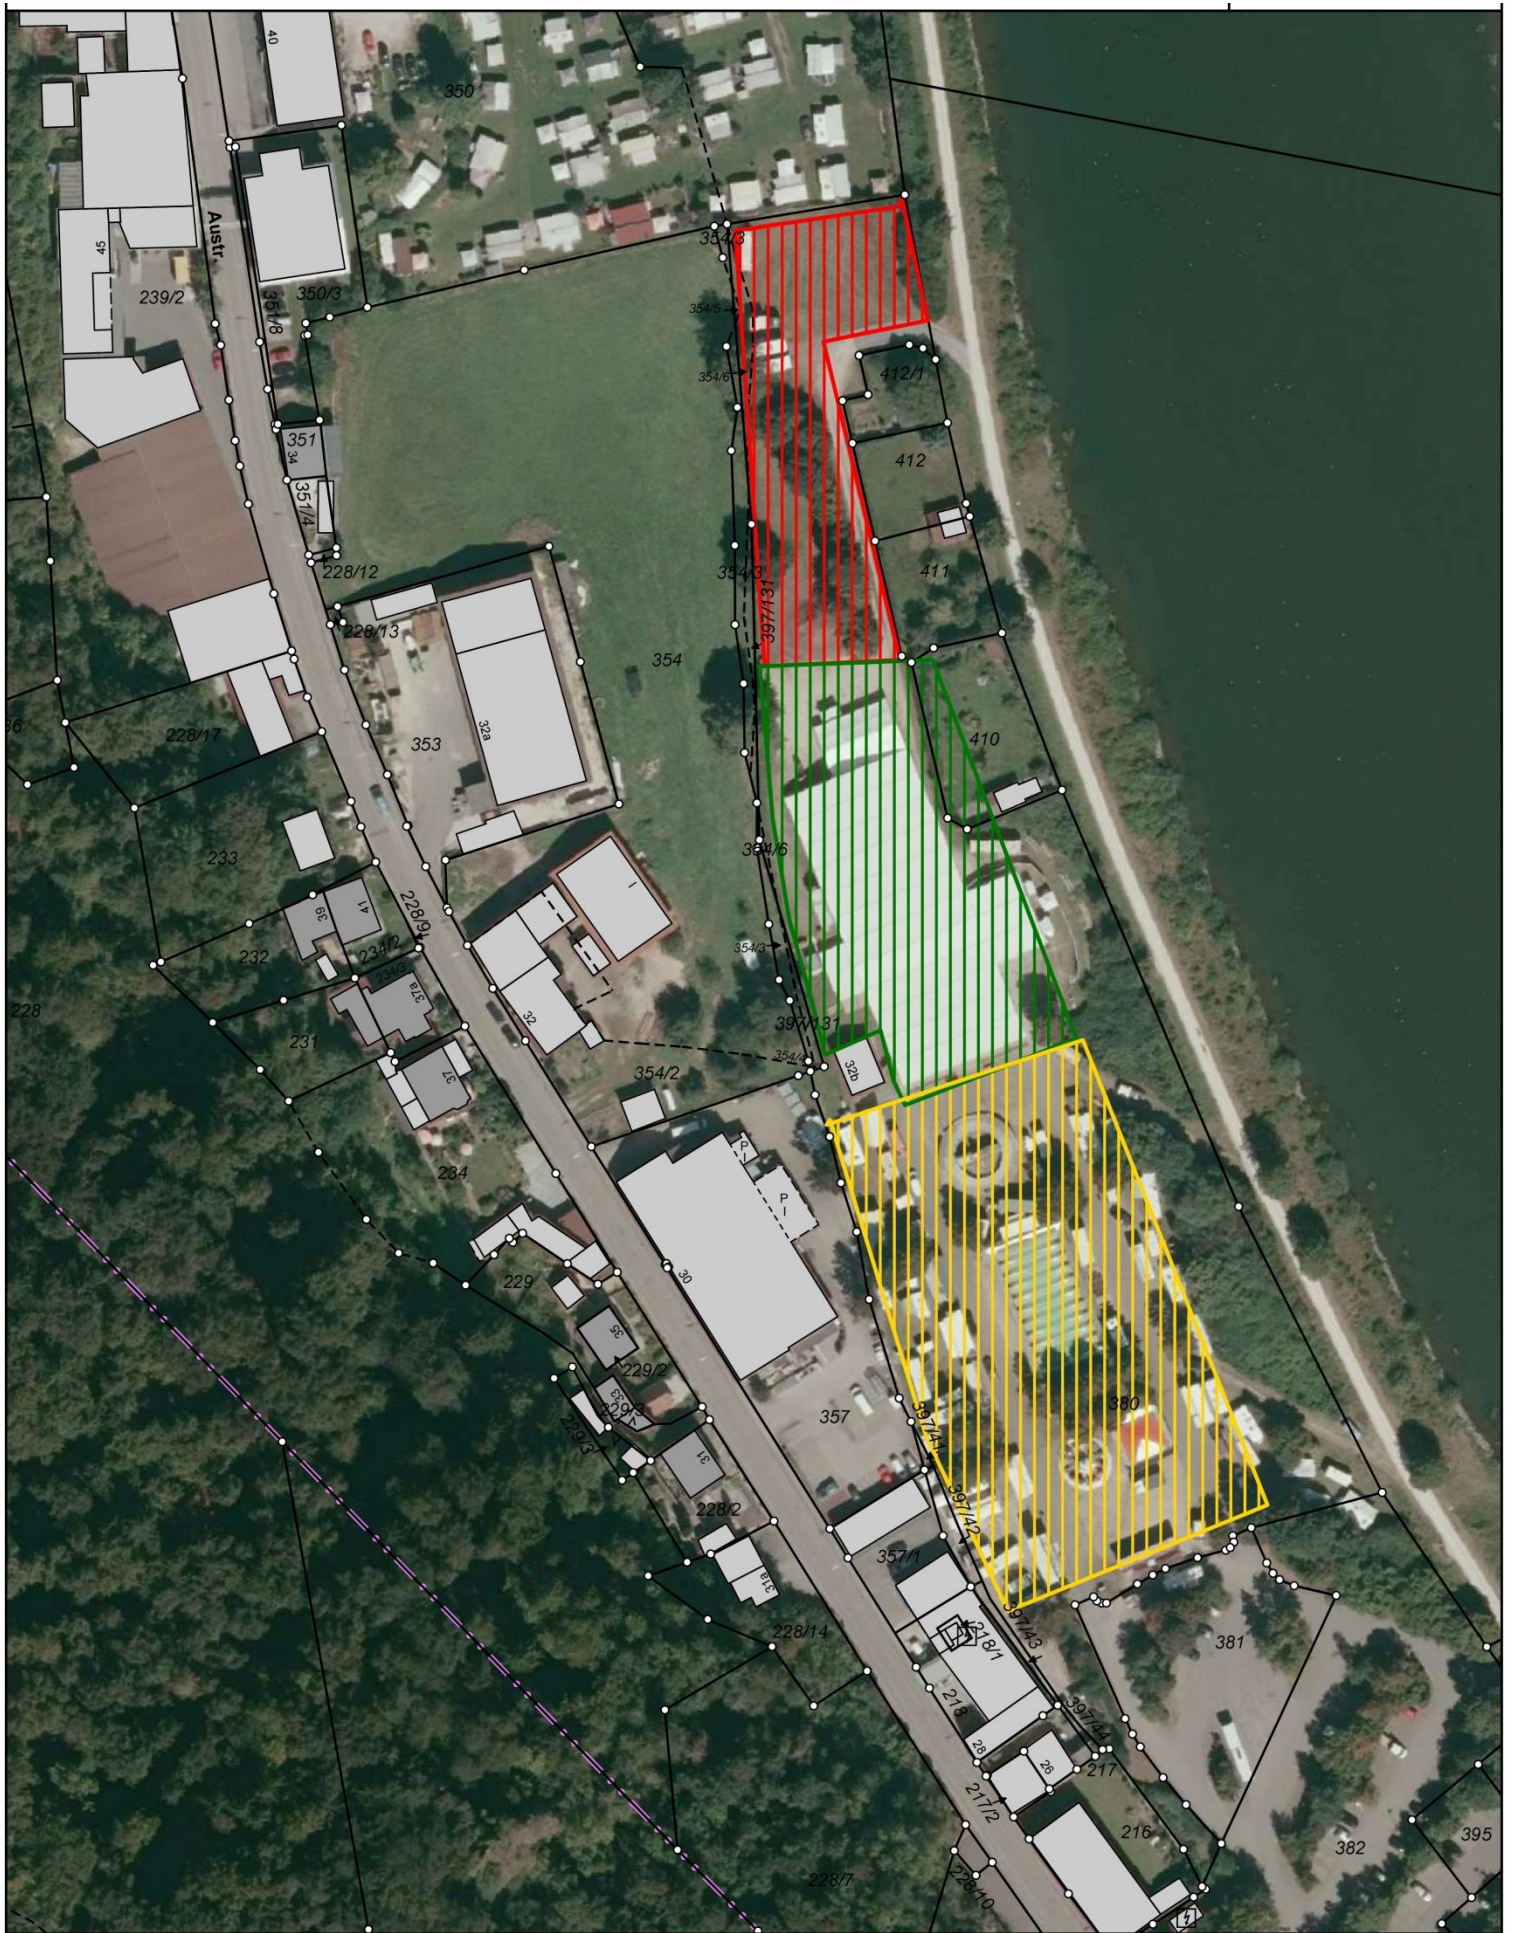

# Wohnmobilstellplatz Sperrungen 2023

<b>17.06.2023</b> Stadtfest mit Feuerwerk	<b>Erweiterte Parkplatznutzung</b> roter + grüner + gelber Bereich  <i>Die Fläche darf an diesem Tag auch von PKW's genutzt werden.</i>
<b>24.06.2023</b> Johannisfeuer	<b>Teilspernung</b> grüner Bereich  Freitag (ab Mittag), 23. Juni 2023 bis einschließlich Sonntag (bis Mittag), 25. Juni 2023  <i>Funkenflug Gefahr! Bitten halten Sie mit Ihrem Fahrzeug ausreichend Abstand zum Feuer.</i>
<b>25. – 29.08.2023</b> Volksfest	<b>Teilspernung</b> für Festzeltaufbau roter + grüner Bereich  Donnerstag, 17. August 2023 bis einschließlich Freitag, 01. September 2023  <b>Vollsperrung</b> grüner + roter + gelber Bereich  Montag, 21. August 2023 bis einschließlich Mittwoch, 30. August 2023
<del><b>10.09.2023</b></del> <del>Jahrmarkt mit</del> <del>Gewerbefest &amp;</del> <del>Flohmarkt</del> <b>entfällt!</b>	<del><b>Erweiterte Parkplatznutzung</b></del> <del>roter + grüner + gelber Bereich</del>  <del><i>Die Fläche darf an diesem Tag auch von PKW's genutzt werden.</i></del>

## WICHTIGE INFORMATION

Bei diesen Terminen besteht die Möglichkeit Ihr Wohnmobil auf den freien, nicht gesperrten Platz – sofern Kapazitäten verfügbar sind – abzustellen. Aufgrund von Auf- und Abbauarbeiten oder der Durchführung der Veranstaltung kann es ein erhöhtes Lärmaufkommen geben.

Stand August 2023, Änderungen vorbehalten.

Der Ausdruck basiert auf Originaldaten des Vermessungsamtes.  
Eine Ableitung des amtlichen Katasterstandes ist nicht zulässig und  
ersetzt nicht den Katasterauszug. Karte nicht zur Maßentnahme geeignet!

0 50 m  
Maßstab = 1 : 1500